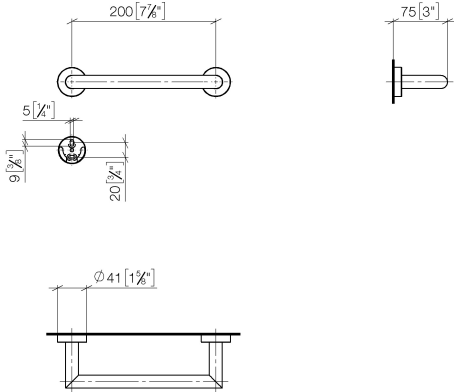

83 020 979

- Stichmaß 200 mm
- Breite 240 mm
- Höhe 40 mm
- Rosette Ø 40 mm
- Ausladung 75 mm

Passt zu: LISSÉ, META

	Platin gebürstet	83 020 979-06
	Chrom	83 020 979-00
	Dark Chrome	83 020 979-19
	Light Gold	83 020 979-26
	Light Gold gebürstet	83 020 979-27
	Schwarz matt	83 020 979-33
	Bronze gebürstet	83 020 979-42
	Champagne gebürstet (22kt Gold)	83 020 979-46
	Champagne (22kt Gold)	83 020 979-47
	Chrom gebürstet	83 020 979-93
	Dark Platinum gebürstet	83 020 979-99

83 020 979

mm [inches]

83 020 979

Ersatzteile für die
anderen
Oberflächenvarianten
finden Sie hier:
Chrom

Ersatzteilstückliste

Nr.	Artikelnummer	Benennung	Verbaumenge	Lieferzeit
1	05 28 22 545 00-06	Halter	1	10
2	08 27 97 502-06	Rosette	2	10
3	08 30 11 517 90	Ring	2	2
4	08 17 97 560 90	Halter	2	2
5	05 30 31 025 00 90	Befestigungssatz	2	2
6	08 17 97 501 07	Halter	2	2