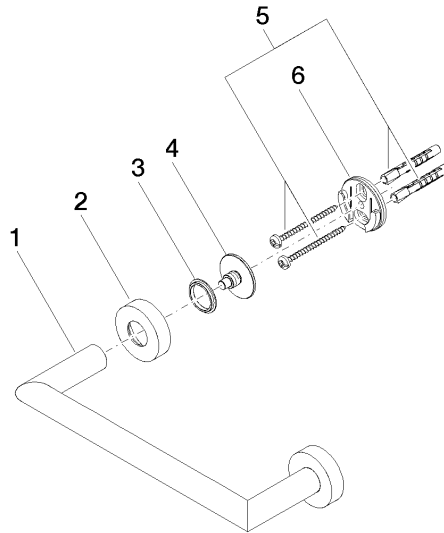

83 020 979

- Stichmaß 200 mm
- Breite 240 mm
- Höhe 40 mm
- Rosette Ø 40 mm
- Ausladung 75 mm

Passt zu: LISSÉ, META

	Platin gebürstet	83 020 979-06
	Chrom	83 020 979-00
	Dark Chrome	83 020 979-19
	Light Gold	83 020 979-26
	Light Gold gebürstet	83 020 979-27
	Schwarz matt	83 020 979-33
	Bronze gebürstet	83 020 979-42
	Champagne gebürstet (22kt Gold)	83 020 979-46
	Champagne (22kt Gold)	83 020 979-47
	Chrom gebürstet	83 020 979-93
	Dark Platinum gebürstet	83 020 979-99

83 020 979

mm [inches]

83 020 979

Ersatzteile für die
anderen
Oberflächenvarianten
finden Sie hier:
Chrom

Ersatzteilstückliste

Nr.	Artikelnummer	Benennung	Verbaumenge	Lieferzeit
1	05 28 22 545 00-06	Halter	1	10
2	08 27 97 502-06	Rosette	2	10
3	08 30 11 517 90	Ring	2	2
4	08 17 97 560 90	Halter	2	2
5	05 30 31 025 00 90	Befestigungssatz	2	2
6	08 17 97 501 07	Halter	2	2